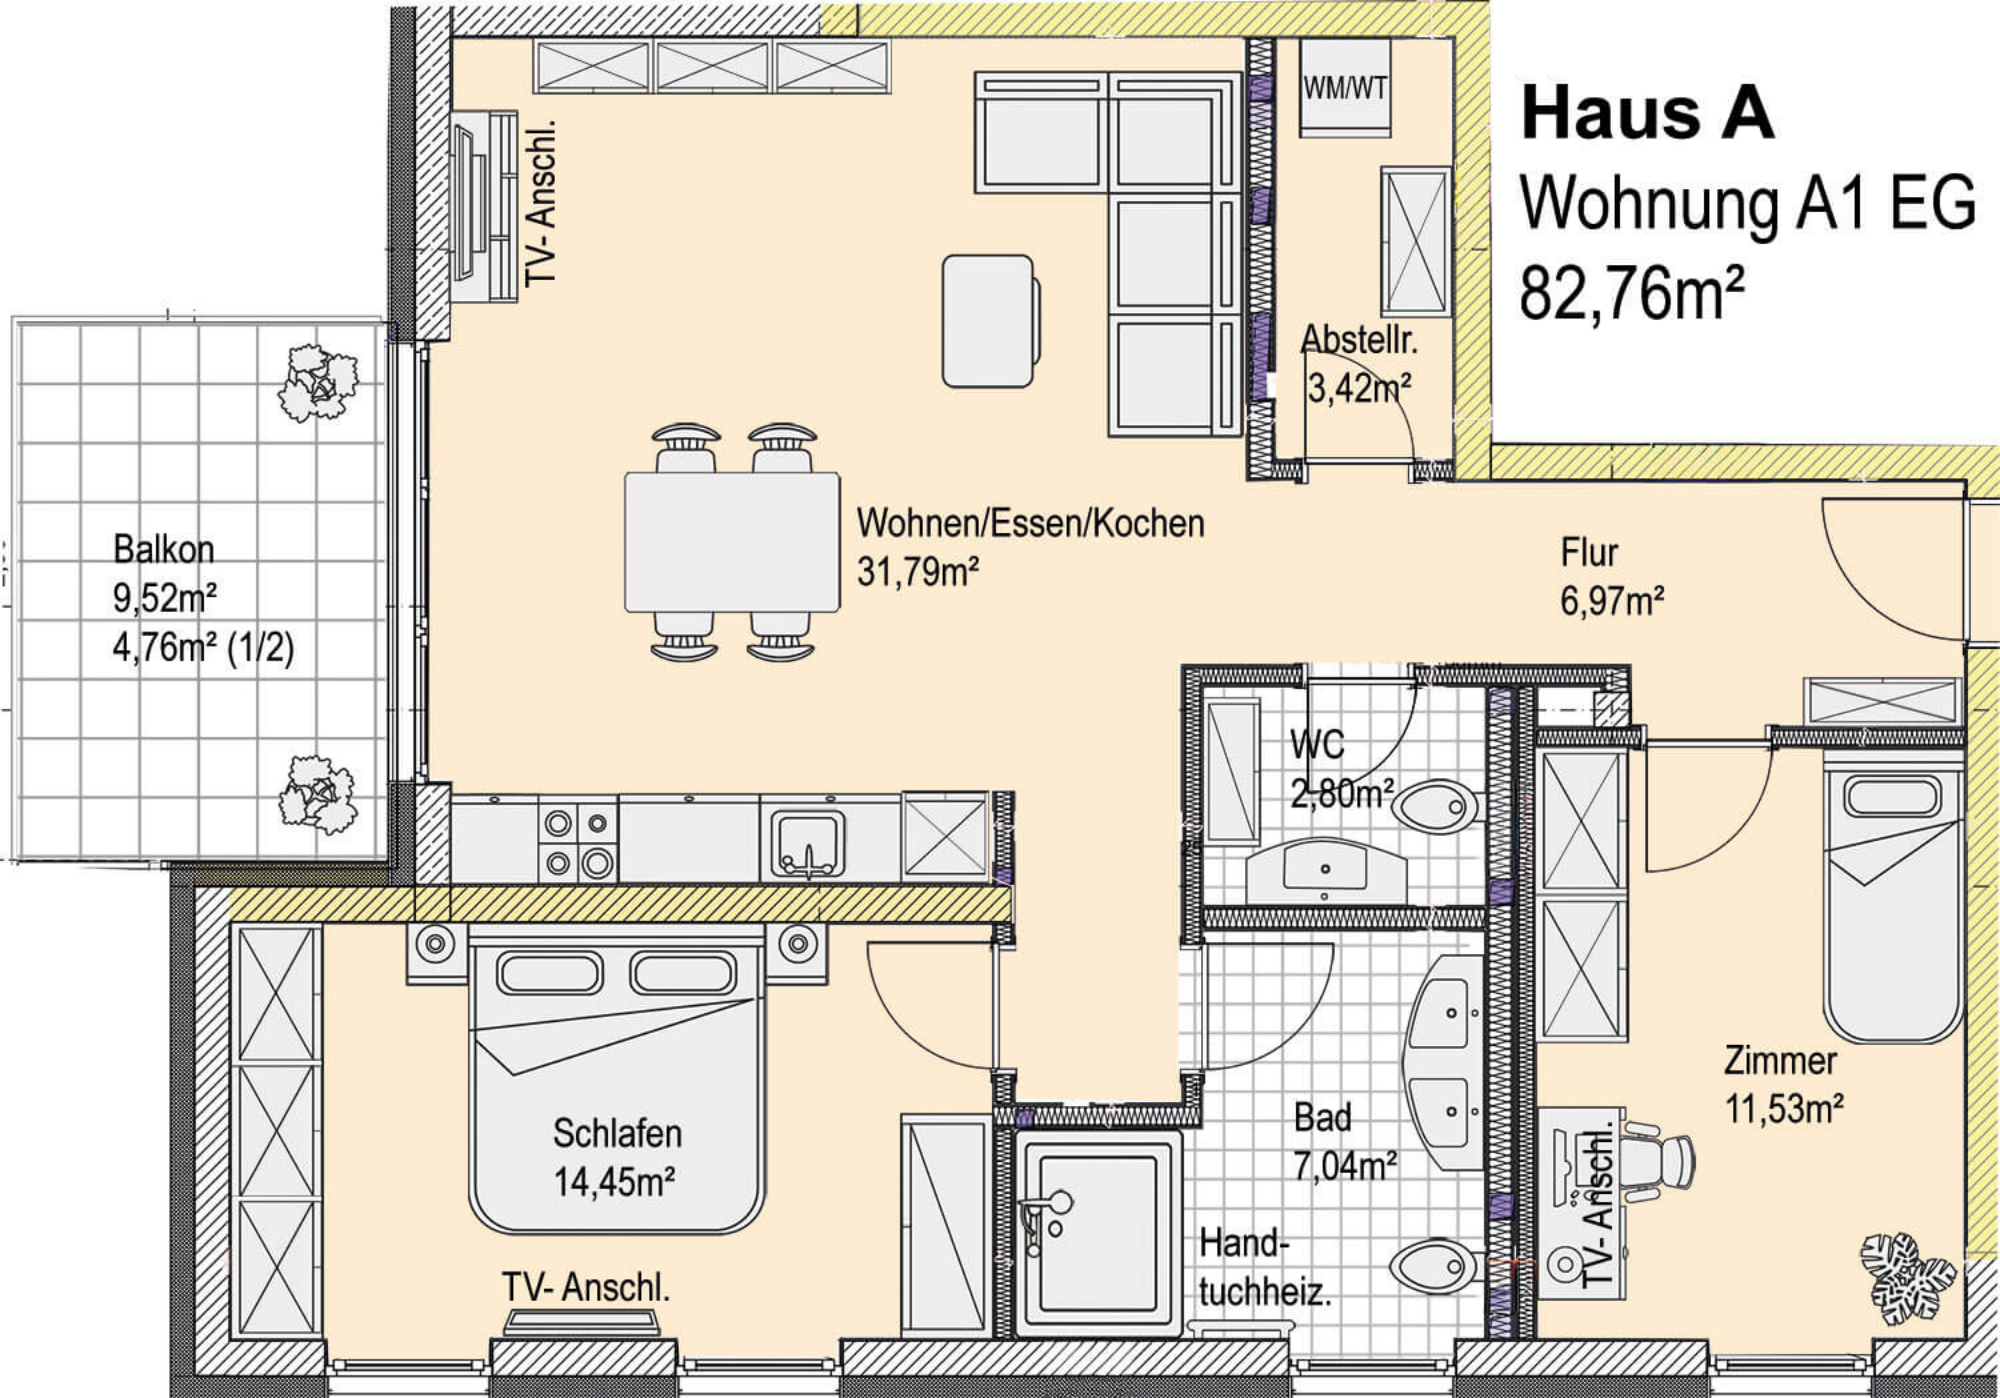

## Wohnung A1 EG

82,76m<sup>2</sup>

Balkon  
9,52m<sup>2</sup>  
4,76m<sup>2</sup> (1/2)

TV-Anschl.

WM/WT

Abstellr.  
3,42m<sup>2</sup>

Wohnen/Essen/Kochen  
31,79m<sup>2</sup>

Flur  
6,97m<sup>2</sup>

WC  
2,80m<sup>2</sup>

Schlafen  
14,45m<sup>2</sup>

Bad  
7,04m<sup>2</sup>

Zimmer  
11,53m<sup>2</sup>

TV-Anschl.

Hand-  
tuchheiz.

TV-Anschl.

## Wohnung A5 OG

82,84m<sup>2</sup>

Balkon  
9,68m<sup>2</sup>  
4,84m<sup>2</sup> (1/2)

TV-Anschl.

Wohnen/Essen/Kochen  
31,79m<sup>2</sup>

WM/WT

Abstellr.  
3,42m<sup>2</sup>

Flur  
6,97m<sup>2</sup>