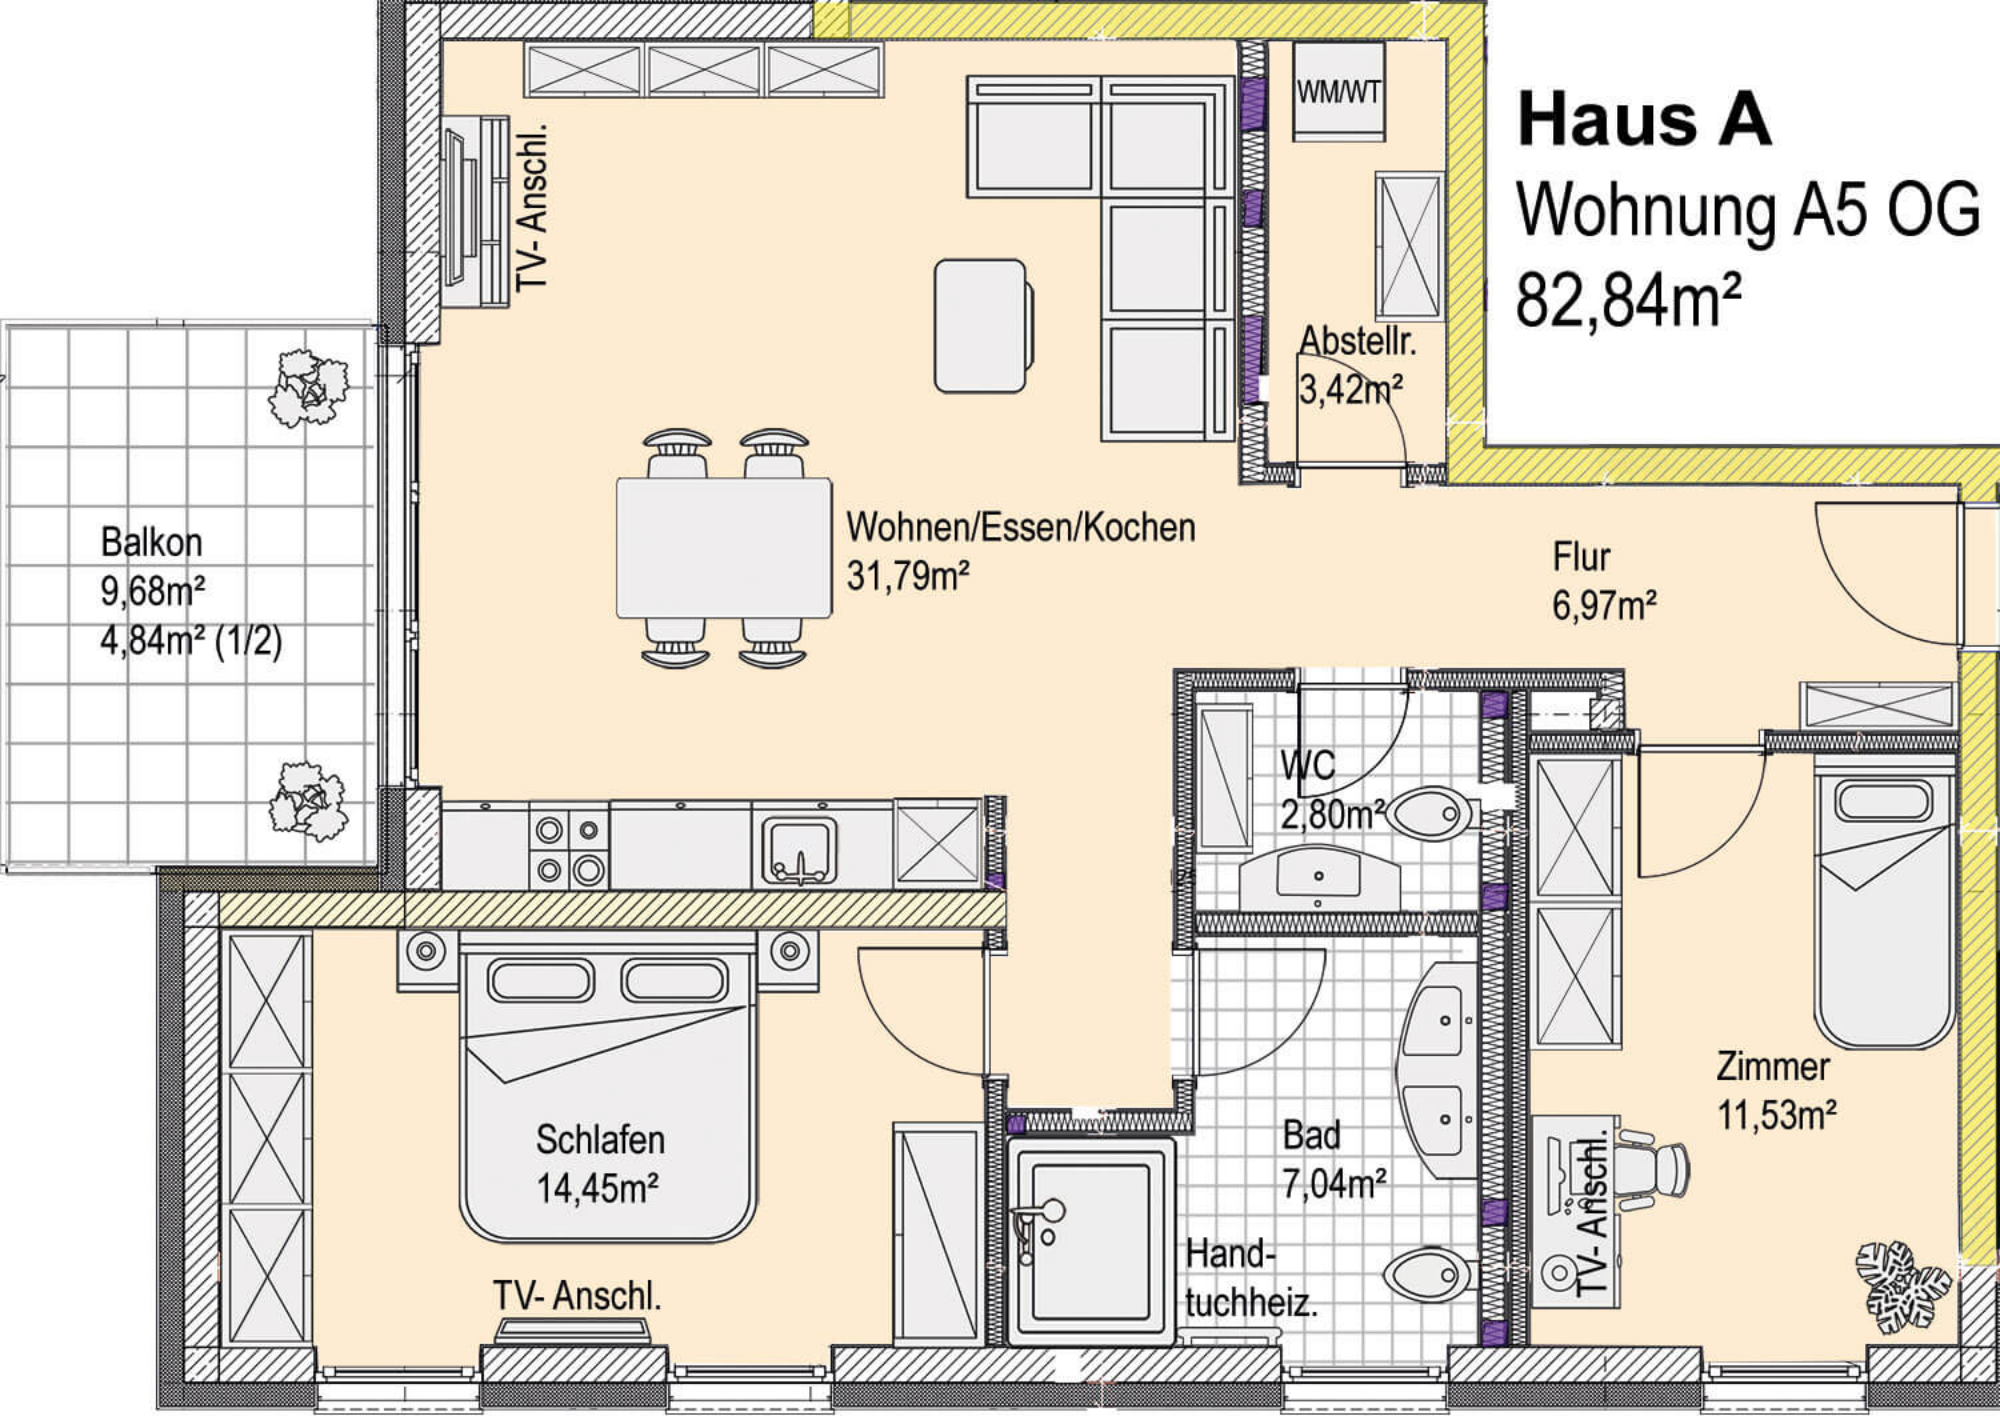

## Wohnung A1 EG

82,76m<sup>2</sup>

Balkon  
9,52m<sup>2</sup>  
4,76m<sup>2</sup> (1/2)

TV-Anschl.

WM/WT

Abstellr.  
3,42m<sup>2</sup>

Wohnen/Essen/Kochen  
31,79m<sup>2</sup>

Flur  
6,97m<sup>2</sup>

WC  
2,80m<sup>2</sup>

Schlafen  
14,45m<sup>2</sup>

Bad  
7,04m<sup>2</sup>

Zimmer  
11,53m<sup>2</sup>

TV-Anschl.

Hand-  
tuchheiz.

TV-Anschl.

# Haus A

Wohnung A2 EG

117,27m<sup>2</sup>

+ 49,78m<sup>2</sup> Garten

## Wohnung A5 OG

82,84m<sup>2</sup>

Balkon  
9,68m<sup>2</sup>  
4,84m<sup>2</sup> (1/2)

TV-Anschl.

Wohnen/Essen/Kochen  
31,79m<sup>2</sup>

WM/WT

Abstellr.  
3,42m<sup>2</sup>

Flur  
6,97m<sup>2</sup>