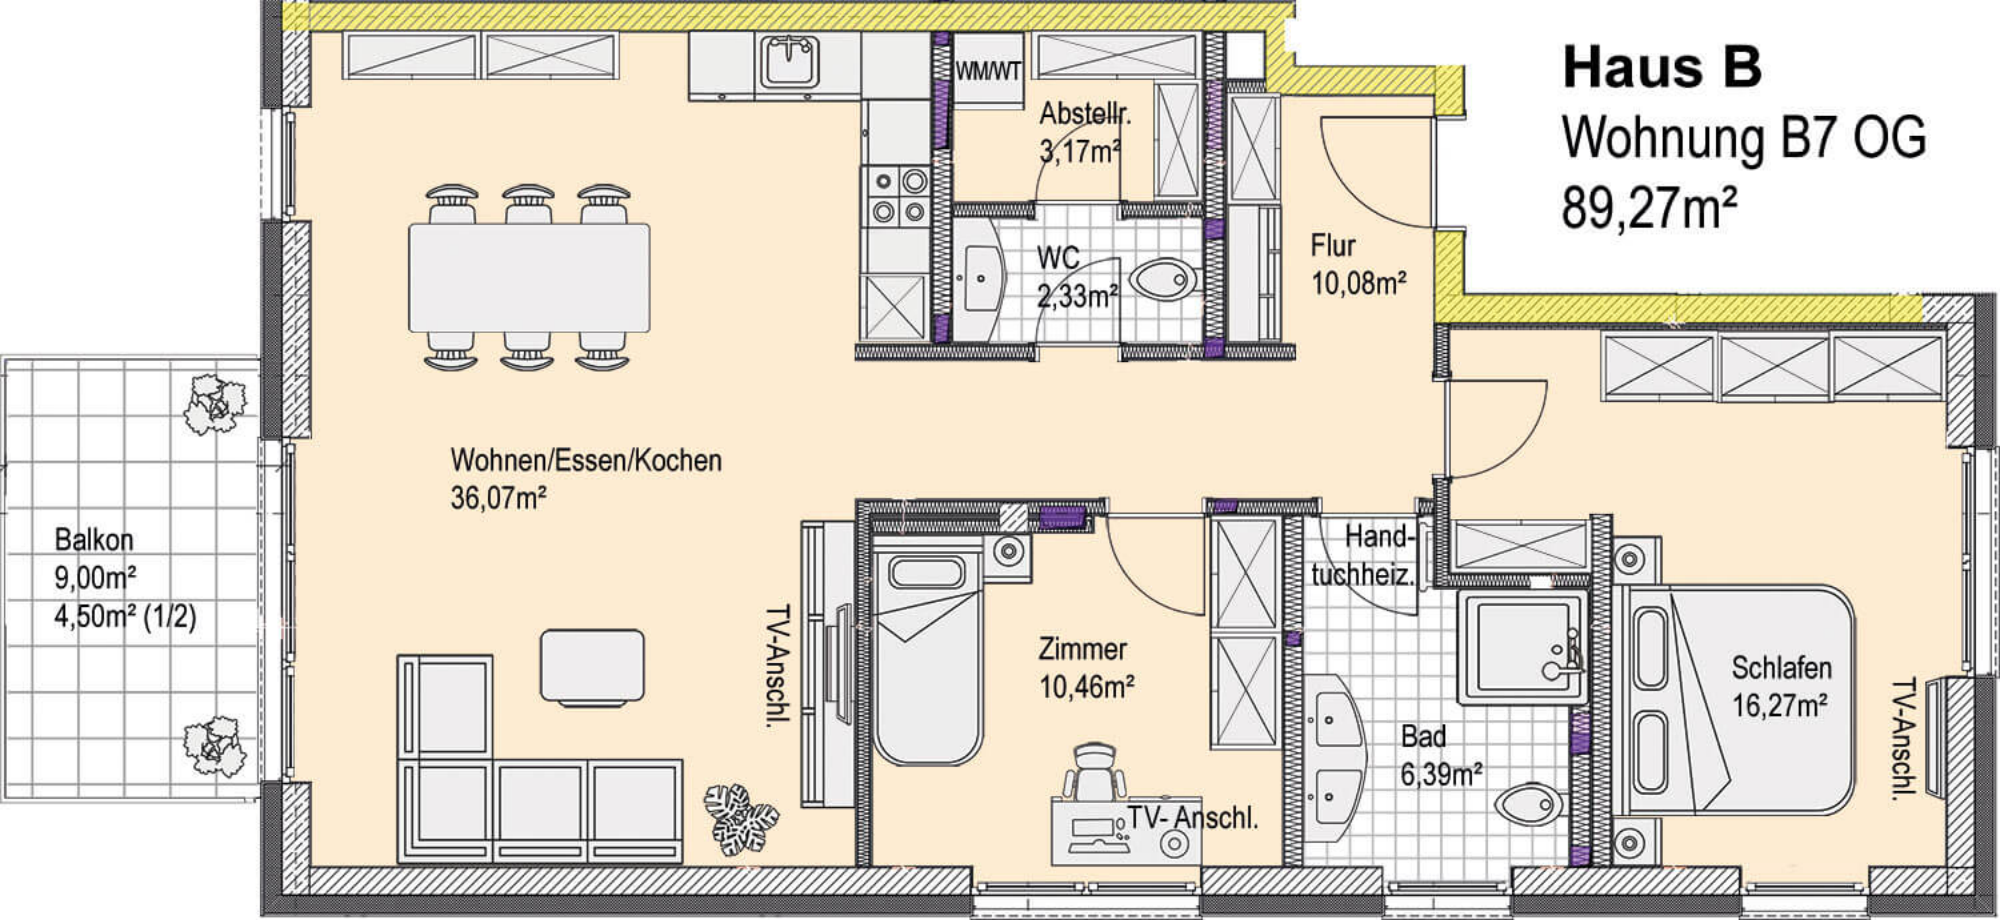

Haus B

Wohnung B7 OG

89,27m²

Wohnen/Essen/Kochen
36,07m²

Balkon
9,00m²
4,50m² (1/2)

Abstellr.
3,17m²

WC
2,33m²

Flur
10,08m²

Zimmer
10,46m²

Hand-
tuchheiz.

Bad
6,39m²

Schlafen
16,27m²

TV-Anschl.

TV-Anschl.

TV-Anschl.